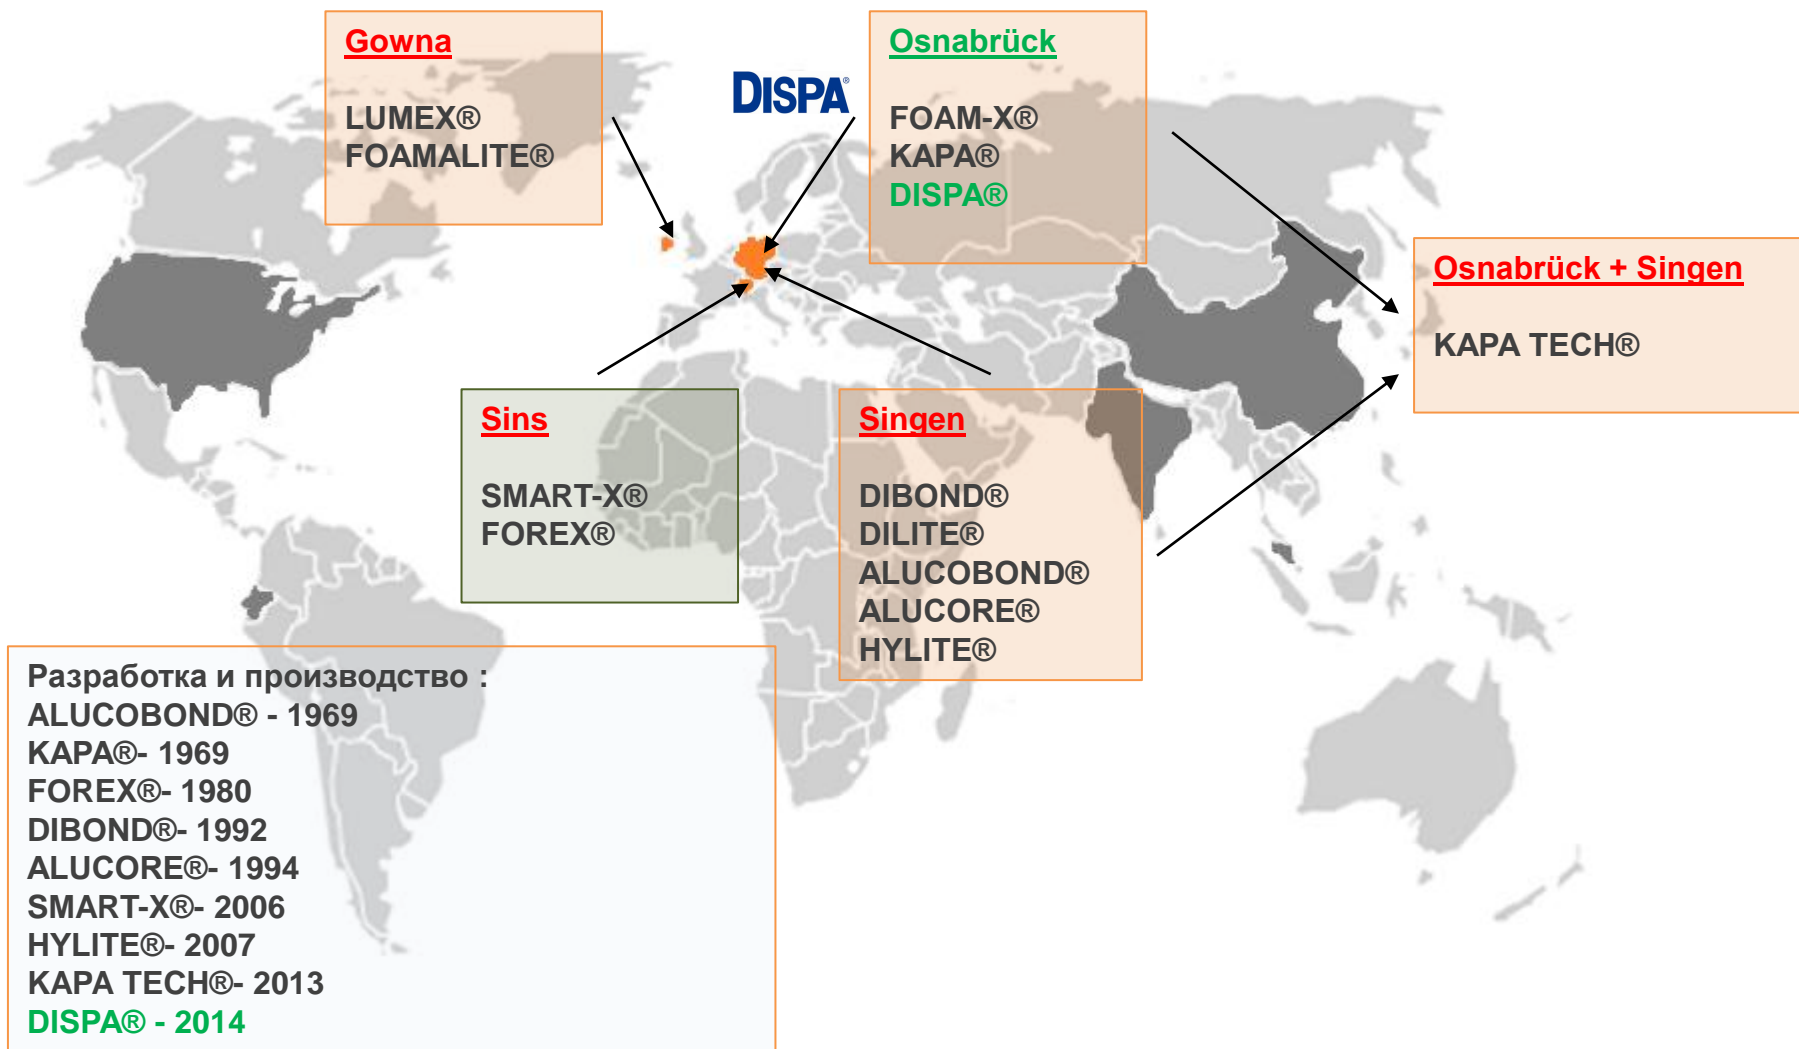

# DISPA®

PAPER BOARD

УНИКАЛЬНЫЕ БУМАЖНЫЕ ПАНЕЛИ ДЛЯ ПЕЧАТИ, РЕКЛАМЫ, POS

**DIBOND® FOREX® SMART-X® КАРА® FOAMALITE®**

**DIBOND® FOREX® SMART-X® KAPA® FOAMALITE®**

- Легкая панель 100% бумага
  - Сердцевина из тисненной бумаги
  - Уникальная, запатентованная технология
  - Размерная стабильность
  - Не деформируется
- (специальные каналы сердцевины пропускают воздух)
- Простая в обработке и креплении
  - Покрытие для печати. Высокое качество печати.
  - Цифровая ,офсетная печать, шелкография
  - Ультра белая и ровная поверхность . Белые торцы.
  - Экологический чистый материал
  - FSC сертифицирована
  - Переработка (макулатура)